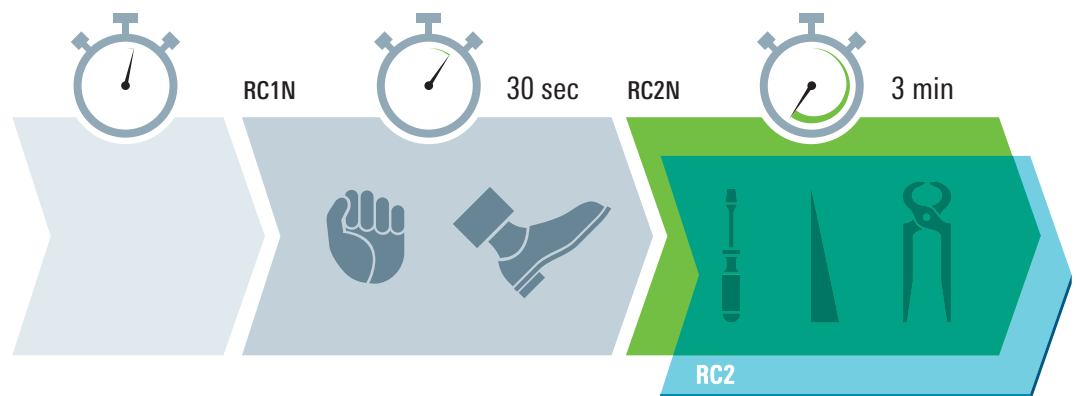

Zonder extra beveiliging geraken dieven gemakkelijk binnen.

De basisveiligheid biedt goede bescherming bij inbraakpogingen.

Verhoogde bescherming bij inbraakpogingen met eenvoudig gereedschap. Met extra veiligheidsglas wordt veiligheidsklasse RC2 bereikt.